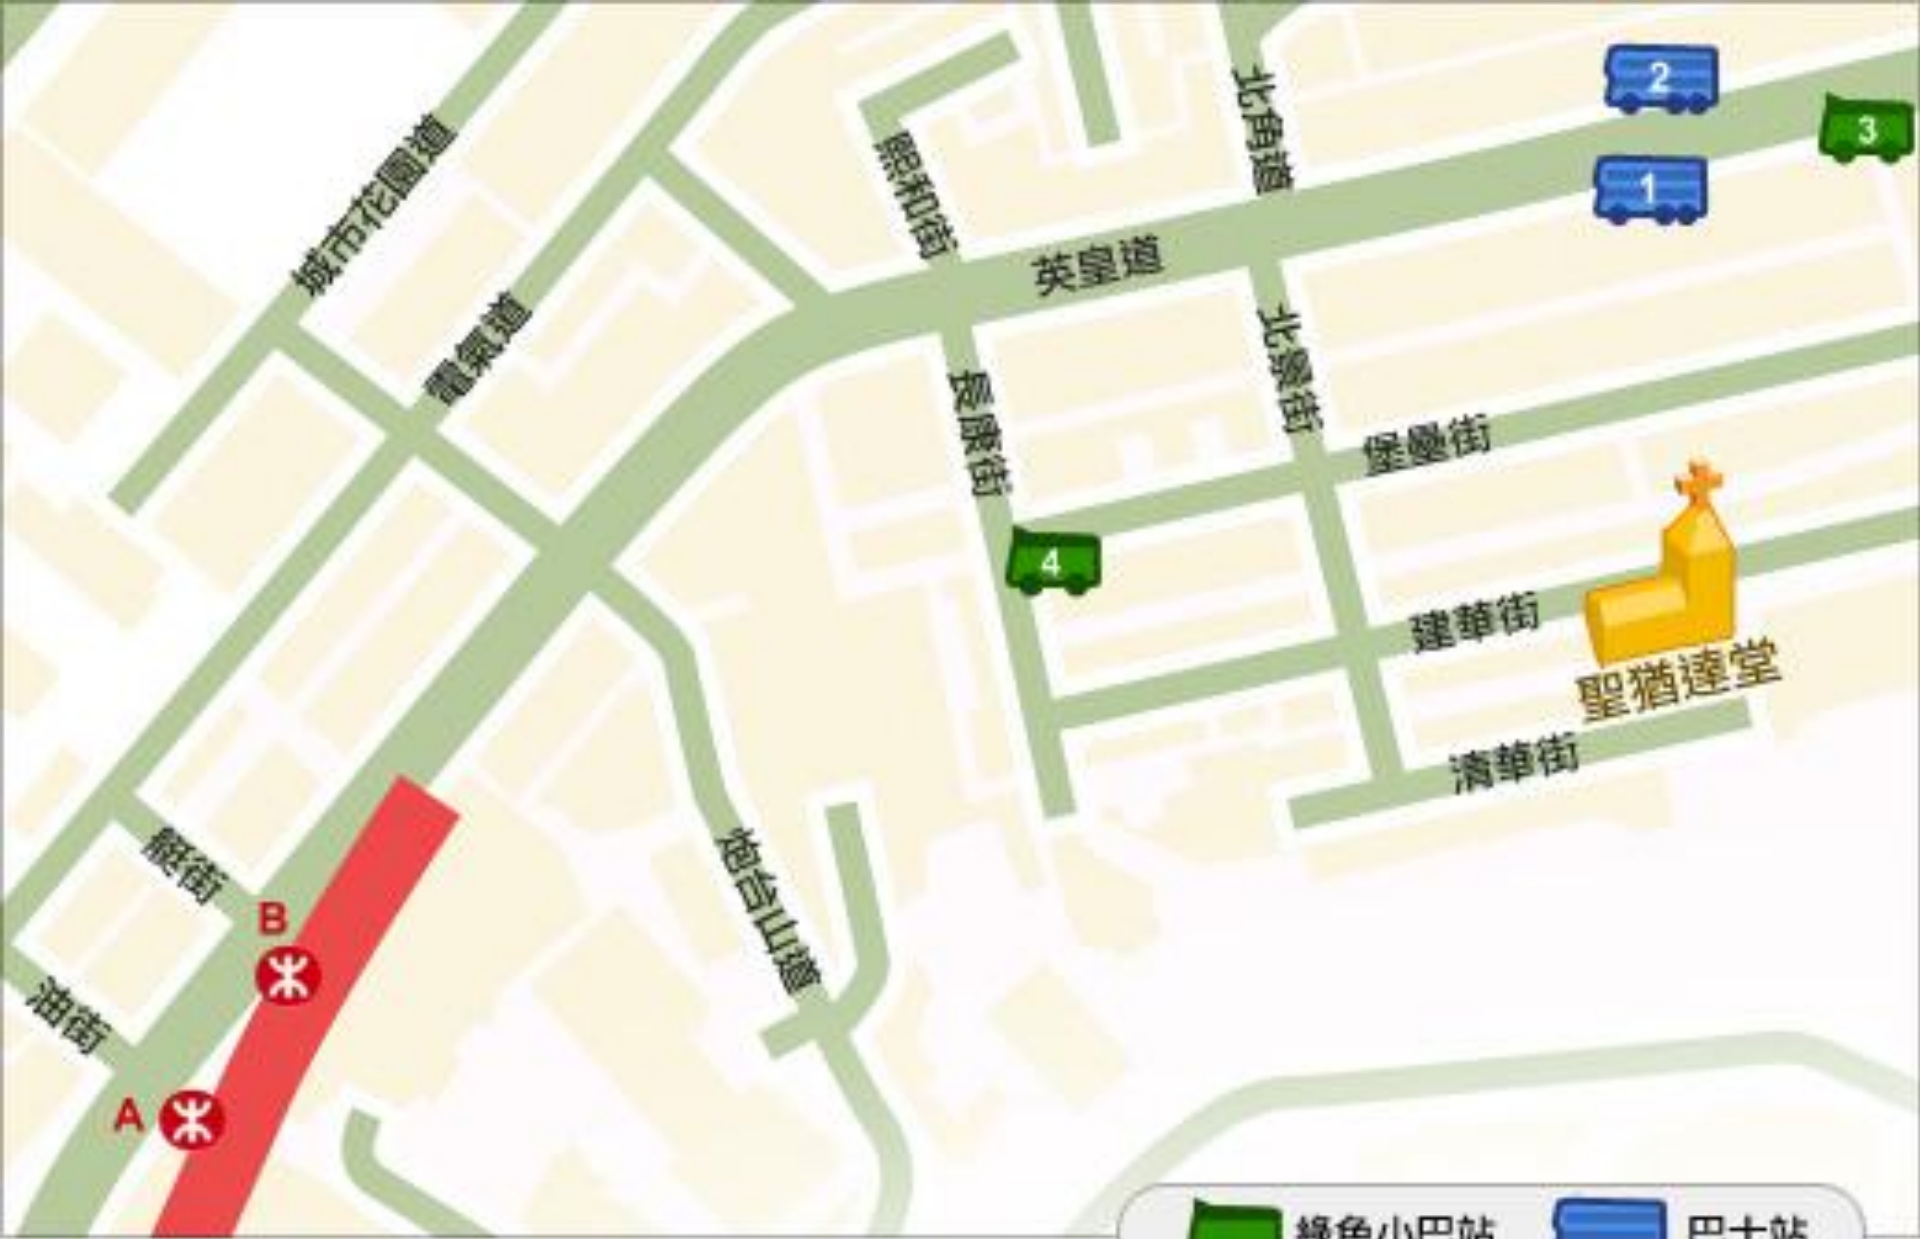

聖貞德瞻禮 2026年5月29日（星期五）
SJA Feast Day 29th May 2026 (Friday)

請同學於上午9:30到
達聖猶達堂
Please arrive at the St
Jude's Church by
9:30 a.m.

應怎樣前往聖堂？
How to get to the
Church?

綠色小巴站

巴士站

英皇道，上潤中心對出

Next to Max Share Centre, King's Road

巴士 Buses : 2, 2A, 8H, 8X, 10, 18, 18P,
23, 27, 38, 42, 63, 65, 77, 81, 99, 102, 106,
112, 116

英皇道，美麗閣對出

Next to Mary Court, King's Road

巴士 Buses : 8H, 27, 38, 41A, 42, 42C,
63, 65, 77, 81, 81A, 85, 85A, 99,
307P, 601, 619, 619X, 671, 678, 679, 680,
680B, 680P, 690, A11

綠色小巴士站

巴士站

英皇道，亞洲大廈對出
Next to Asia Mansions,
King's Road
小巴 Minibuses : 56, 69

堡壘街，堡壘街及
長康街交界
Fort Street at its junction with
Cheung Hong Street
小巴 Minibus : 65

綠色小巴站 巴士站

英皇道，美麗閣對出

Next to Mary Court, King's Road

巴士 Buses : 8H,27, 38, 41A, 42,42C, 63, 65, 77, 81, 81A, 85,85A,99, 307P,601, 619,619X 671, 678,679,680, 680B, 680P,690,A11

英皇道，上潤中心對出

Next to Max Share Centre, King's Road

巴士 Buses : 2, 2A, 8H,8X, 10, 18,18P, 23, 27, 38, 42, 63, 65, 77, 81, 99, 102, 106, 112, 116